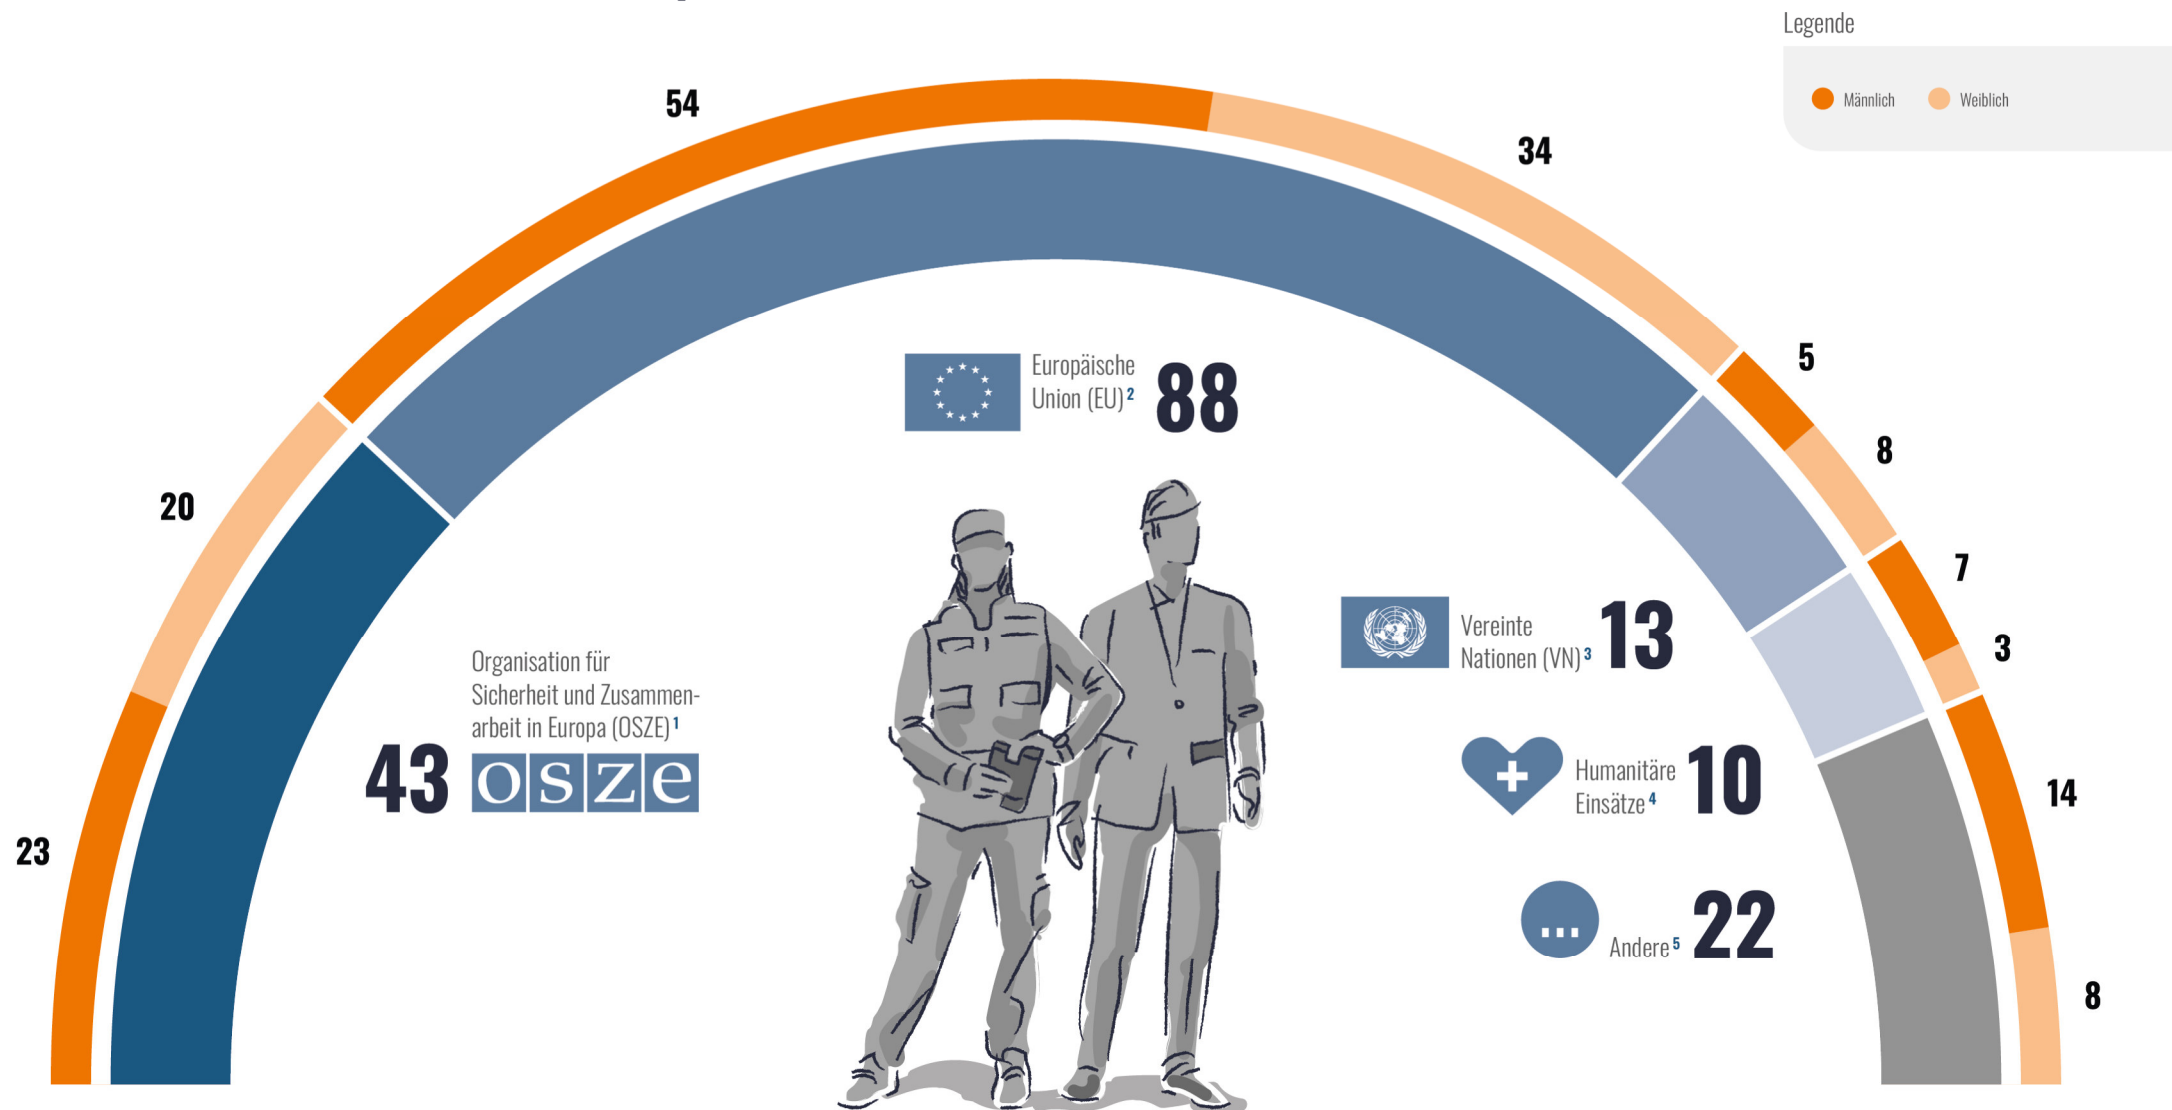

# Im Einsatz

Entsandte deutsche zivile Expert:innen arbeiten aktuell für:

Unsere Expert:innen arbeiten im Feld, in Hauptquartieren und Institutionen dieser internationalen Organisationen:

1) Missionen, Büros und Institutionen der Organisation für Sicherheit und Zusammenarbeit in Europa (OSZE) 2) Krisenmanagement-Missionen, Hauptquartier und Sondergesandte der Europäischen Union (EU)

3) Friedenseinsätze der Vereinten Nationen (VN) sowie UNDP 4) Humanitäre Einsätze von UN OCHA, Welternährungsprogramm u.a. 5) Andere internationale Organisationen wie der Europarat, NATO, Organisation Amerikanischer Staaten u.a.